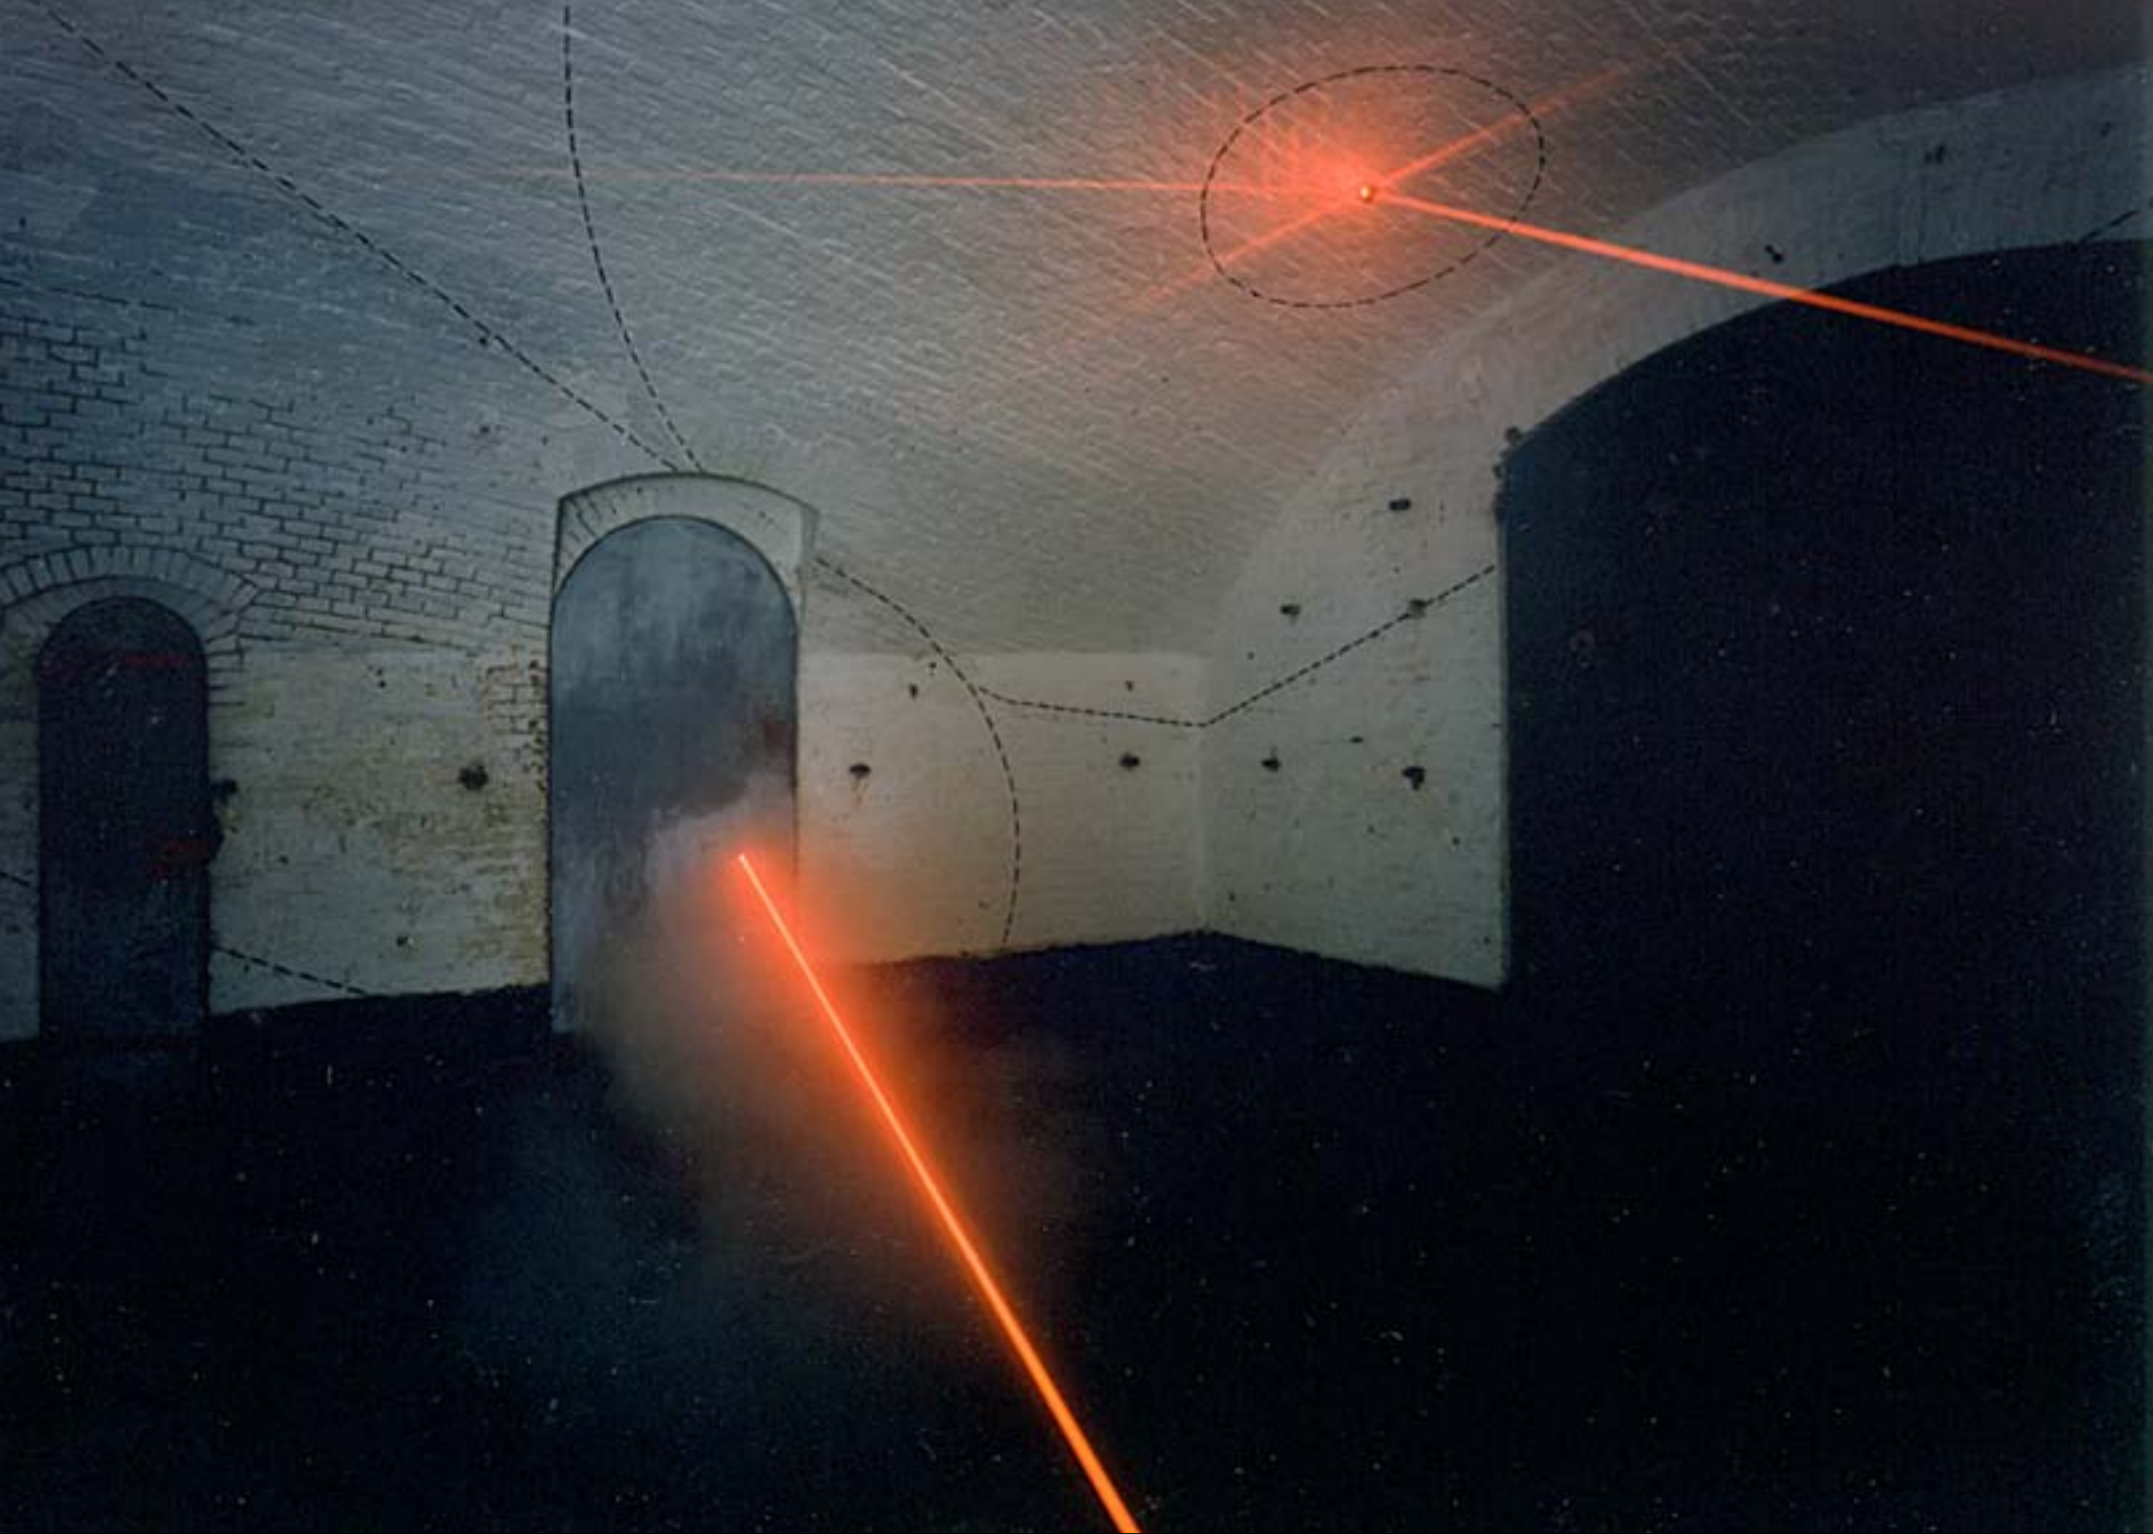

Pipistrellus Pipistrellus

Vesting '97, Fort Vuren
tentoonstelling

juni 1997

Een ruimtelijke tekening met licht.

ELSE VAN DER BURGT

projecten in de openbare ruimte

Pipistrellus Pipistrellus

Vesting ,97, Fort Vuren
tentoonstelling

juni 1997

Pipistrellus Pipistrellus is de Latijnse naam van de Gewone Dwergvleermuis, die zijn onderkomen vindt in Fort Vuren. Ter oriëntatie in het donker stoot de vleermuis ultrasone geluidspulsen (voor ons niet hoorbaar) uit, die teruggekaatst worden waardoor de vleermuis zijn omgeving weet af te tasten.

In Pipistrellus Pipistrellus is dit principe vertaald in lichtbundels. De toeschouwer kon zich door de ruimte bewegen waarmee de tekening van licht veranderde: lijnen werden helderder of waren opeens niet meer te zien.