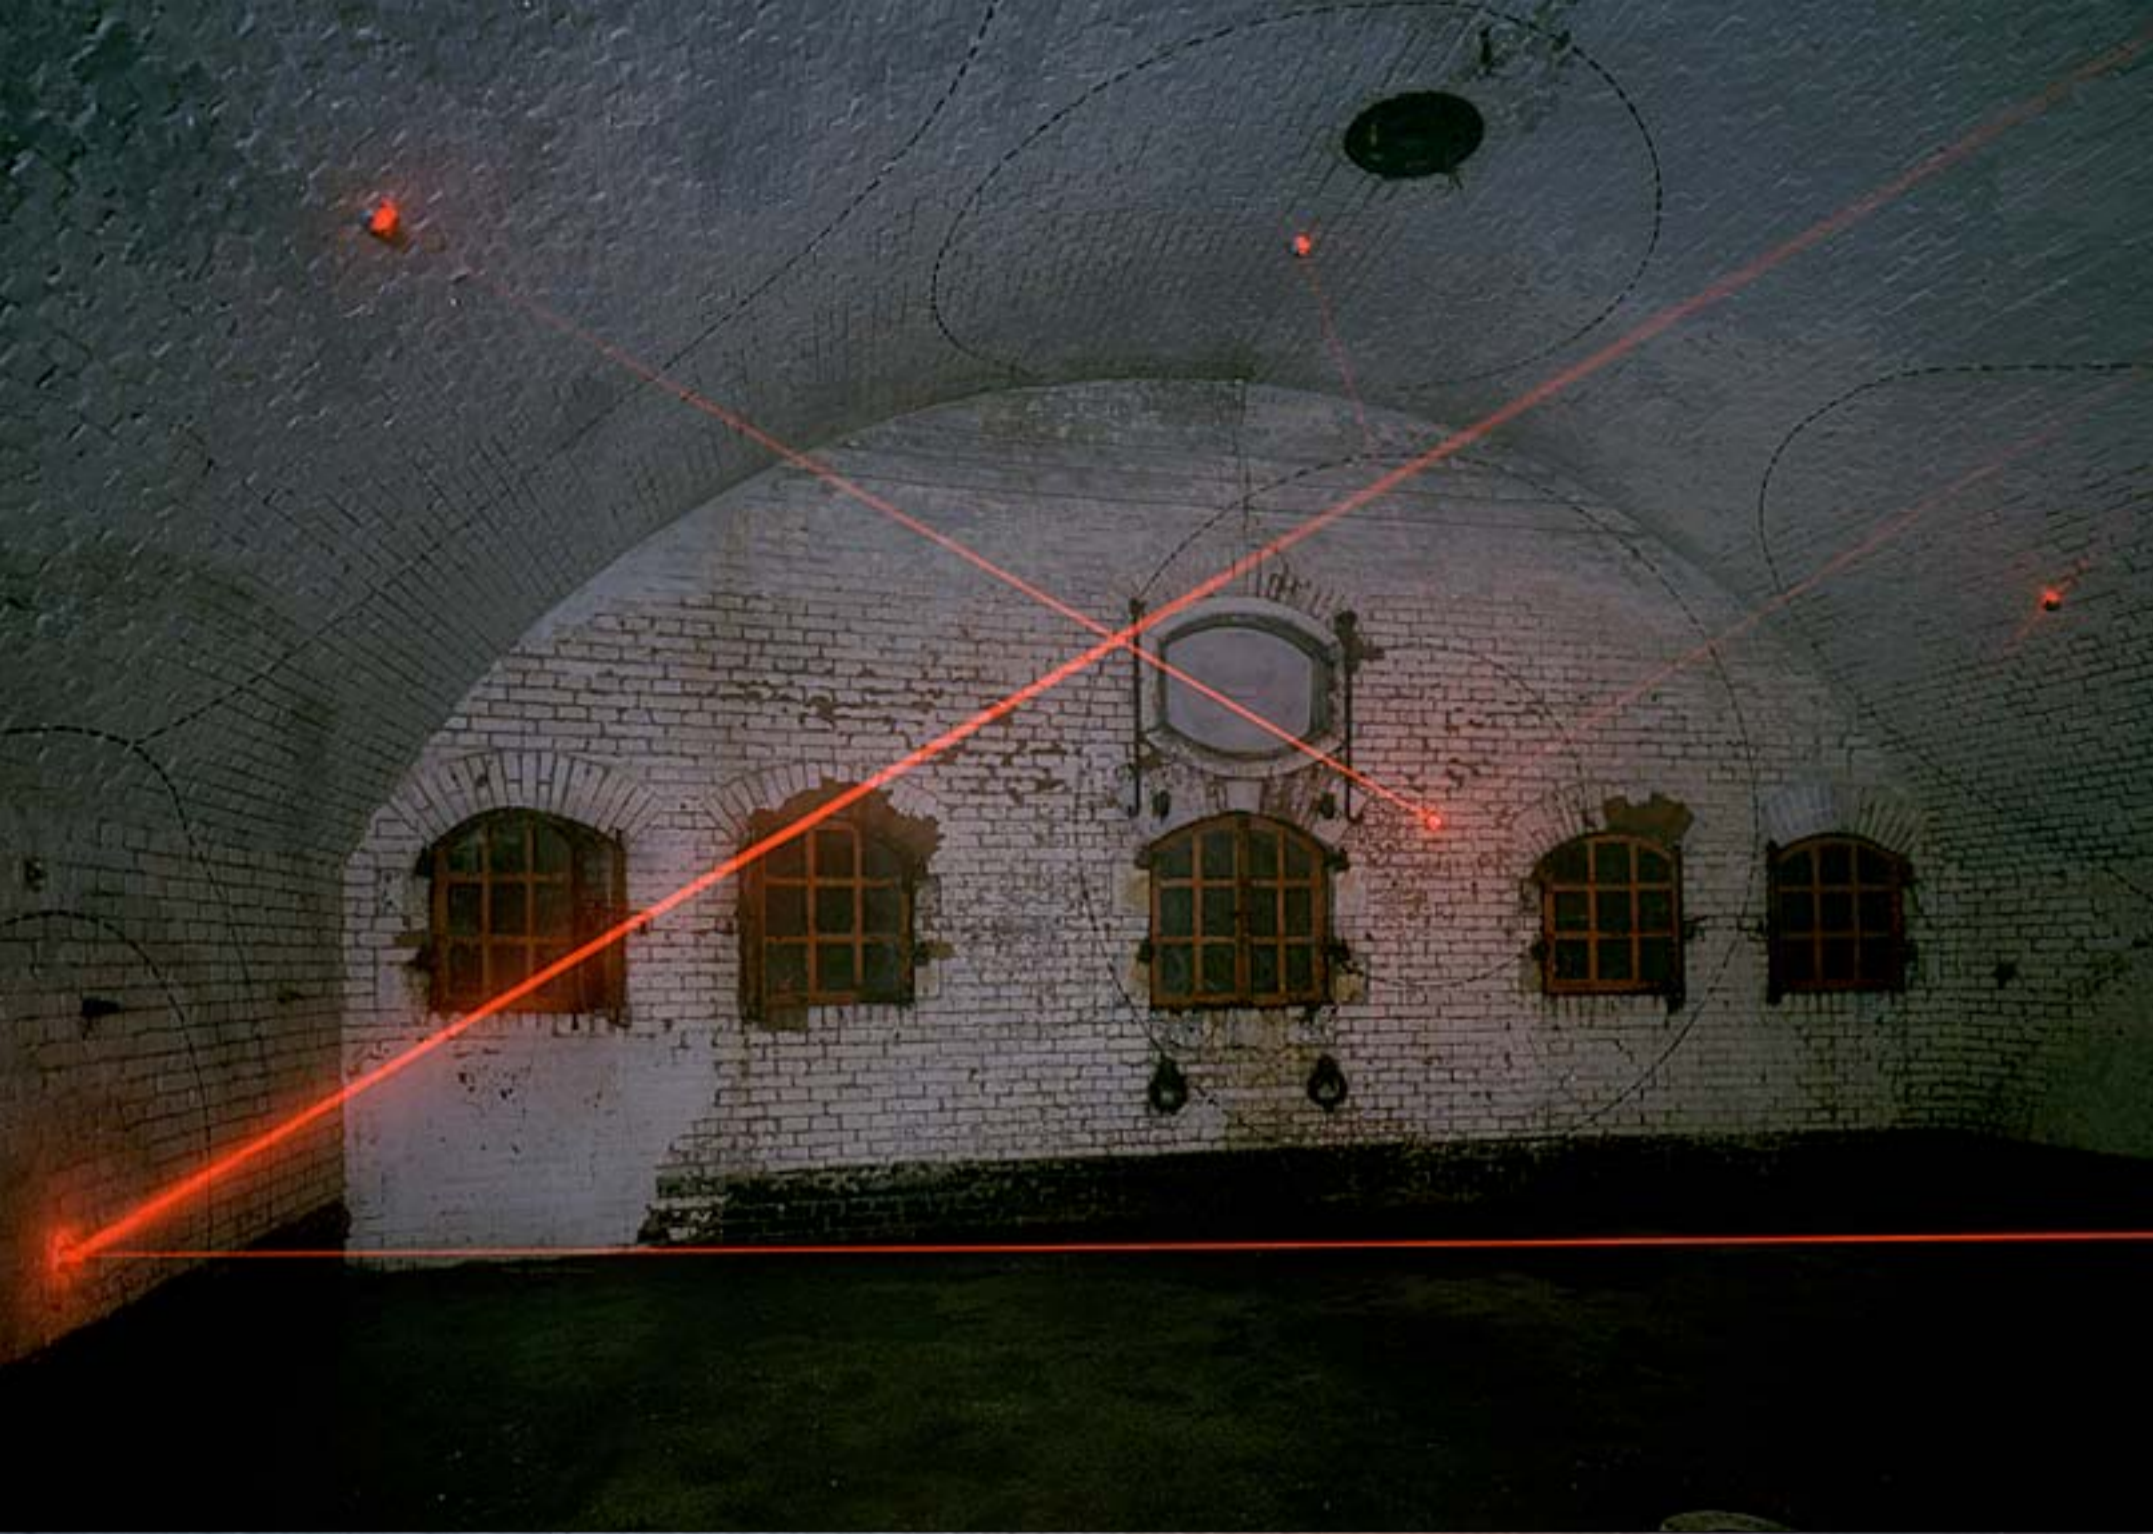

Pipistrellus Pipistrellus

Vesting '97, Fort Vuren
tentoonstelling

juni 1997

Een ruimtelijke tekening met licht.

ELSE VAN DER BURGT

projecten in de openbare ruimte

Pipistrellus Pipistrellus

Vesting ,97, Fort Vuren
tentoonstelling

juni 1997

Pipistrellus Pipistrellus is de Latijnse naam van de Gewone Dwergvleermuis, die zijn onderkomen vindt in Fort Vuren. Ter oriëntatie in het donker stoot de vleermuis ultrasone geluidspulsen (voor ons niet hoorbaar) uit, die teruggekaatst worden waardoor de vleermuis zijn omgeving weet af te tasten.

In Pipistrellus Pipistrellus is dit principe vertaald in lichtbundels. De toeschouwer kon zich door de ruimte bewegen waarmee de tekening van licht veranderde: lijnen werden helderder of waren opeens niet meer te zien.