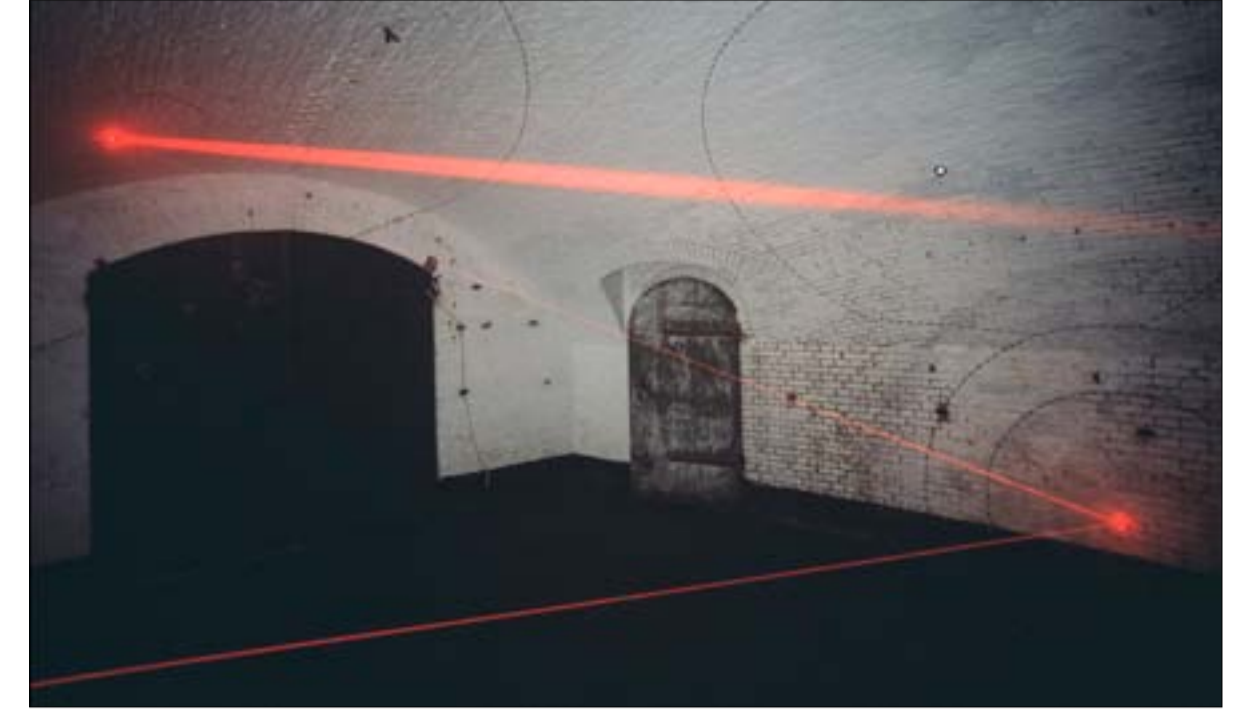

Pipistrellus Pipistrellus

Vesting '97, Fort Vuren
tentoonstelling

juni 1997

Een ruimtelijke tekening met licht.

ELSE VAN DER BURGT

projecten in de openbare ruimte

Pipistrellus Pipistrellus

Vesting ,97, Fort Vuren
tentoonstelling

juni 1997

Pipistrellus Pipistrellus is de Latijnse naam van de Gewone Dwergvleermuis, die zijn onderkomen vindt in Fort Vuren. Ter oriëntatie in het donker stoot de vleermuis ultrasone geluidspulsen (voor ons niet hoorbaar) uit, die teruggekaatst worden waardoor de vleermuis zijn omgeving weet af te tasten.

In Pipistrellus Pipistrellus is dit principe vertaald in lichtbundels. De toeschouwer kon zich door de ruimte bewegen waarmee de tekening van licht veranderde: lijnen werden helderder of waren opeens niet meer te zien.