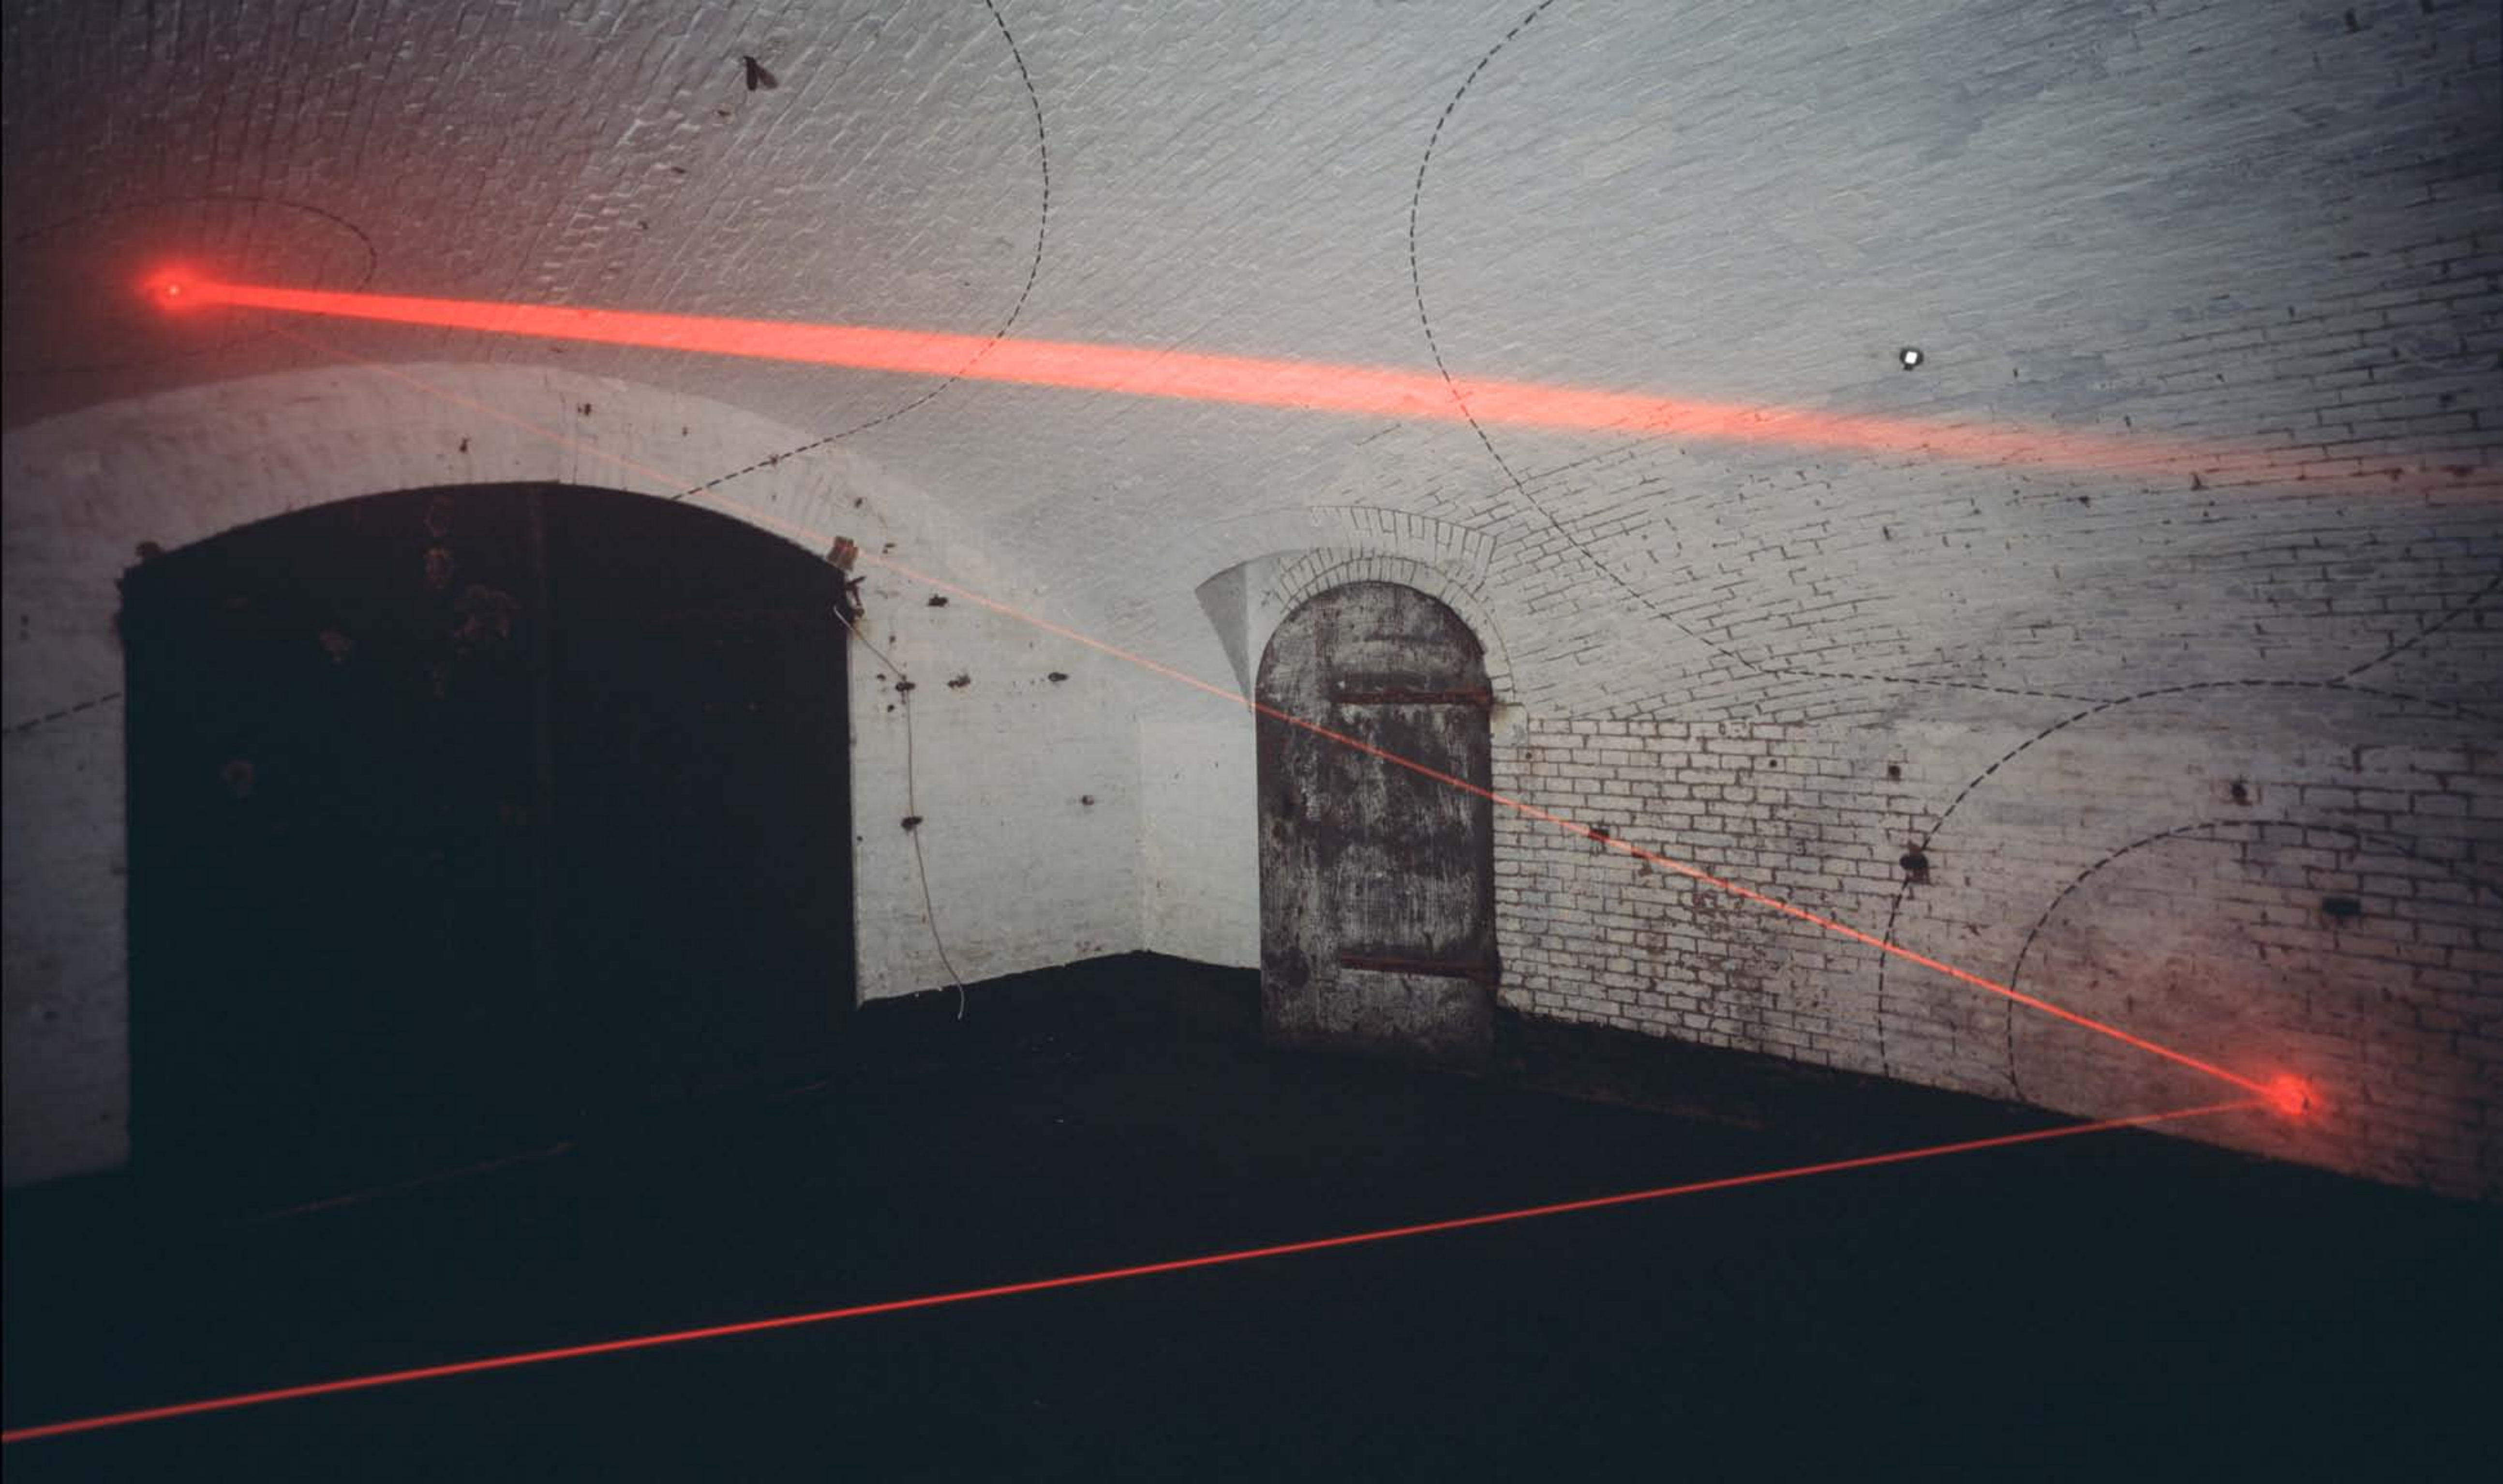

Pipistrellus Pipistrellus

Vesting '97, Fort Vuren
tentoonstelling

juni 1997

Een ruimtelijke tekening met licht.

ELSE VAN DER BURGT

projecten in de openbare ruimte

Pipistrellus Pipistrellus

Vesting ,97, Fort Vuren
tentoonstelling

juni 1997

Pipistrellus Pipistrellus is de Latijnse naam van de Gewone Dwergvleermuis, die zijn onderkomen vindt in Fort Vuren. Ter oriëntatie in het donker stoot de vleermuis ultrasone geluidspulsen (voor ons niet hoorbaar) uit, die teruggekaatst worden waardoor de vleermuis zijn omgeving weet af te tasten.

In Pipistrellus Pipistrellus is dit principe vertaald in lichtbundels. De toeschouwer kon zich door de ruimte bewegen waarmee de tekening van licht veranderde: lijnen werden helderder of waren opeens niet meer te zien.