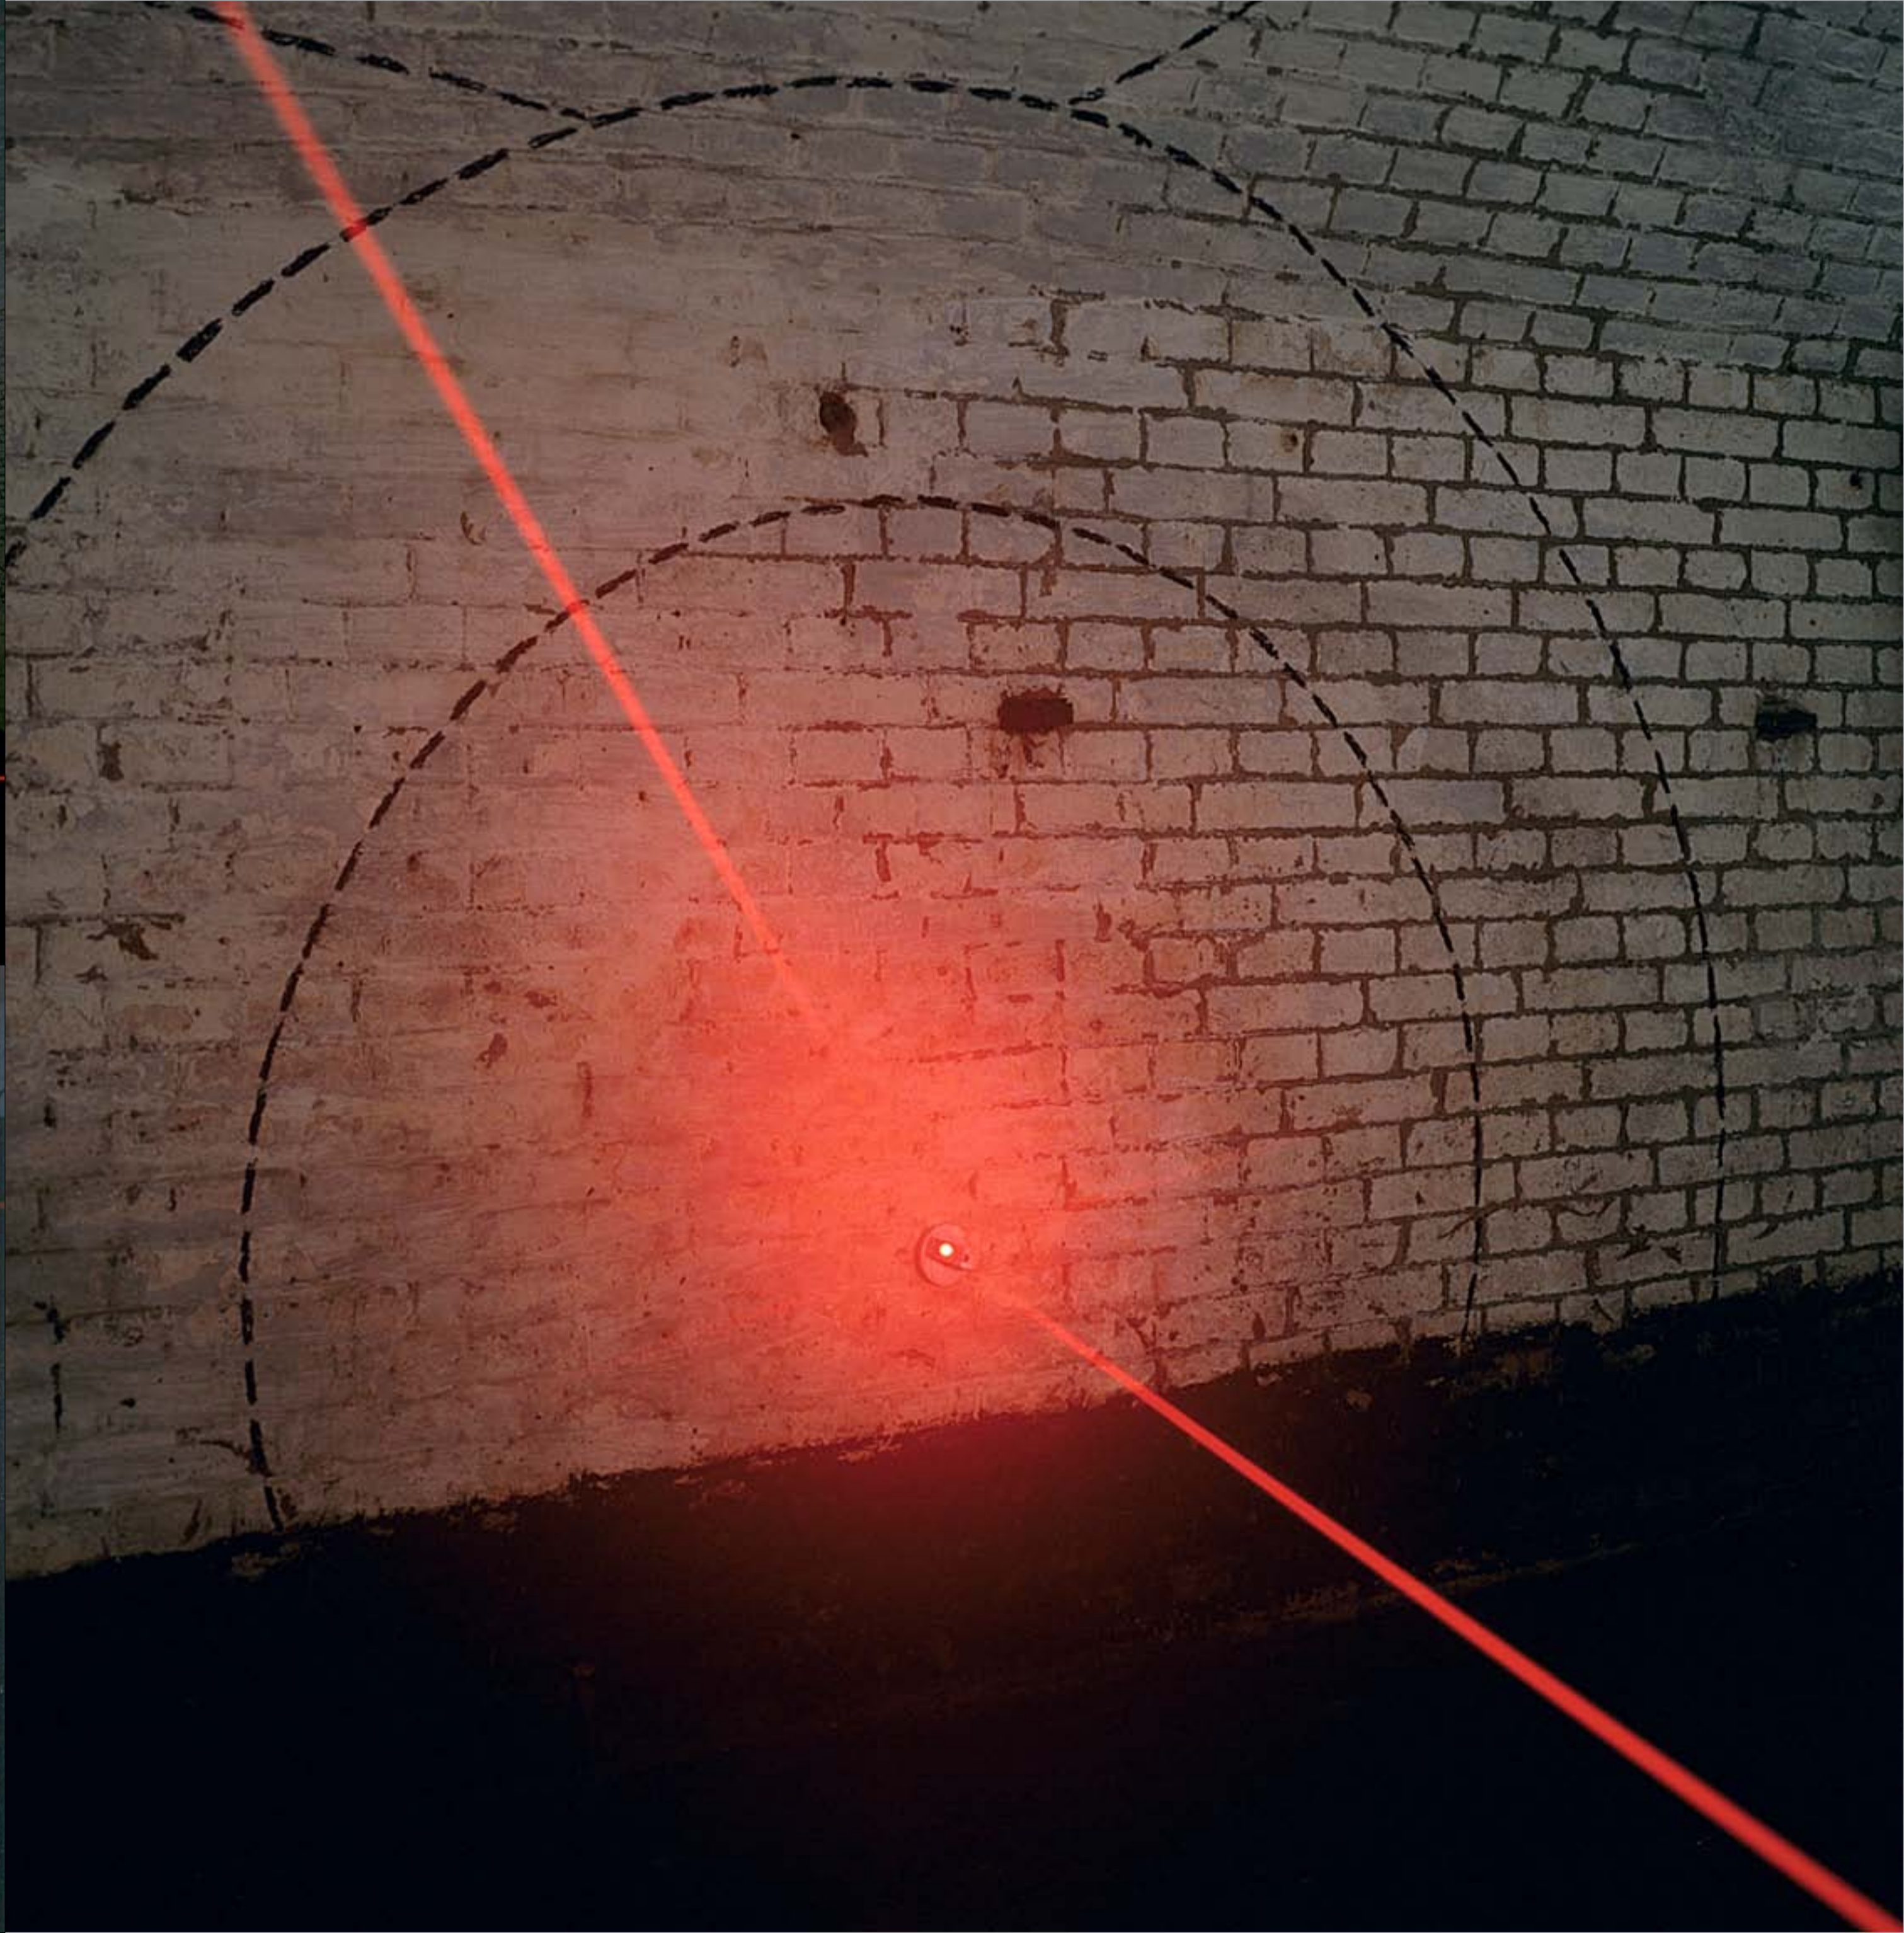

Pipistrellus Pipistrellus

Vesting '97, Fort Vuren
tentoonstelling

juni 1997

Een ruimtelijke tekening met licht.

ELSE VAN DER BURGT

projecten in de openbare ruimte

Pipistrellus Pipistrellus

Vesting ,97, Fort Vuren
tentoonstelling

juni 1997

Pipistrellus Pipistrellus is de Latijnse naam van de Gewone Dwergvleermuis, die zijn onderkomen vindt in Fort Vuren. Ter oriëntatie in het donker stoot de vleermuis ultrasone geluidspulsen (voor ons niet hoorbaar) uit, die teruggekaatst worden waardoor de vleermuis zijn omgeving weet af te tasten.

In Pipistrellus Pipistrellus is dit principe vertaald in lichtbundels. De toeschouwer kon zich door de ruimte bewegen waarmee de tekening van licht veranderde: lijnen werden helderder of waren opeens niet meer te zien.